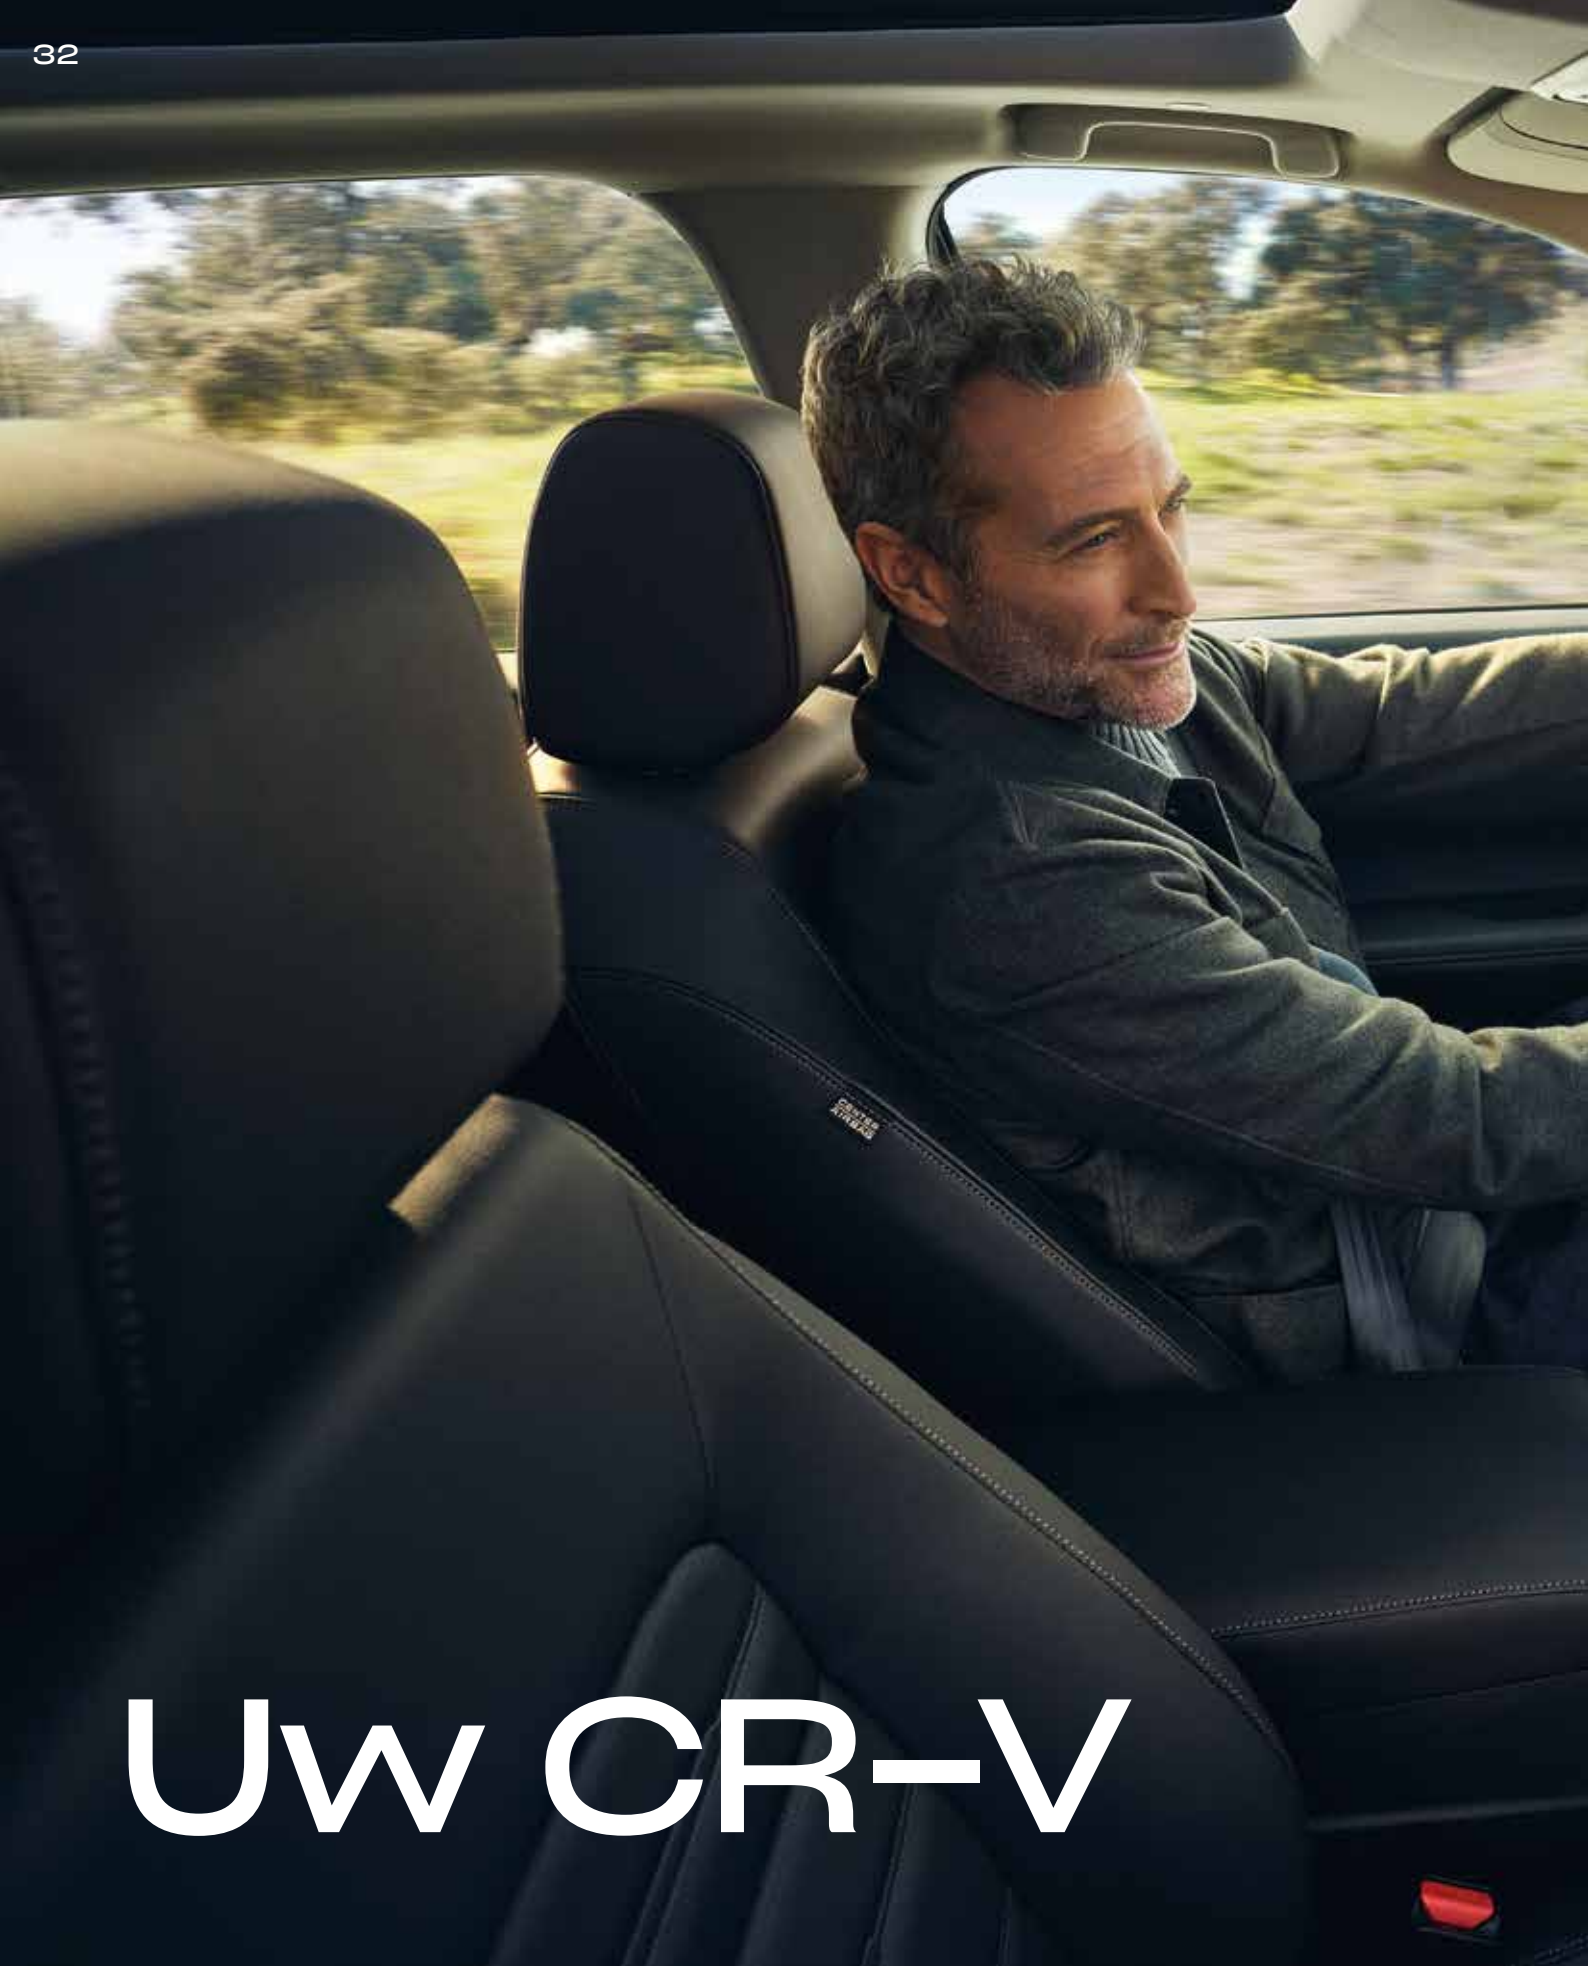

SNEL EN BETROUWBAAR OPLADEN

SMART HOME-TECHNOLOGIE

GEbruikersAUTORISATIE

ENERGIEVERBRUIK MONITOREN

Uw CR-V

Sport & design

Aero Pack – e:HEV

Kenmerken: