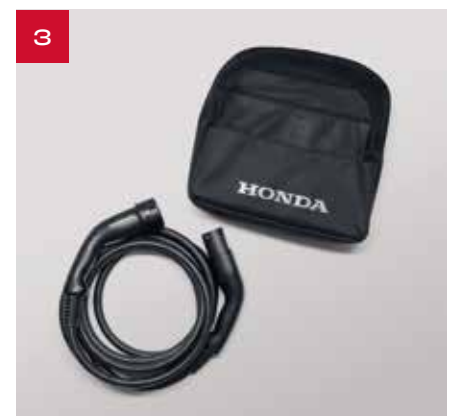

Opladen

1. Honda Power Charger

De Honda Power Charger biedt een laadvermogen tot 22 kW in drie fasen en 7,4 kW in één fase voor sneller thuisladen. Er zijn drie varianten beschikbaar, de Honda Power Charger, S en S+, met en zonder sluiters (naargelang de nationale wetgeving).

Ook verkrijgbaar: MID- en M&E-conforme varianten voor factureringsdoeleinden.

2. Mode 2 Oplaadkabel

P-EVSE-systeem (Portable Electric Vehicle Supply Equipment) om de auto op te laden aan het elektriciteitsnet. Een beschermende opbergtas is inbegrepen.

3. Mode 3 Oplaadkabel

Om uw auto te verbinden met een Honda Power Charger of openbaar laadstation (verkrijgbaar in eenfasige en driefasige versies). Een beschermende opbergtas is inbegrepen.

Het afgebeelde model is de Honda CR-V e:PHEV Advance Tech 2.0 i-MMD in Diamond Dust Pearl met optioneel Aero Pack. De afgebeelde velgen zijn de lichtmetalen CR1811-velgen, deze zijn optioneel en worden apart verkocht.