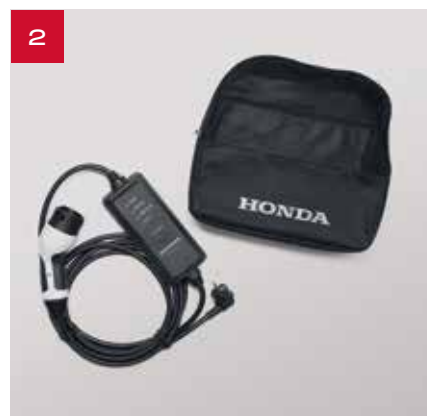

Opladen

1. Honda Power Charger

De Honda Power Charger biedt een laadvermogen tot 22 kW in drie fasen en 7,4 kW in één fase voor sneller thuisladen. Er zijn drie varianten beschikbaar, de Honda Power Charger, S en S+, met en zonder sluiters (naargelang de nationale wetgeving).

Ook verkrijgbaar: MID- en M&E-conforme varianten voor factureringsdoeleinden.

2. Mode 2 Oplaadkabel

P-EVSE-systeem (Portable Electric Vehicle Supply Equipment) om de auto op te laden aan het elektriciteitsnet. Een beschermende opbergtas is inbegrepen.

3. Mode 3 Oplaadkabel

Om uw auto te verbinden met een Honda Power Charger of openbaar laadstation (verkrijgbaar in eenfasige en driefasige versies). Een beschermende opbergtas is inbegrepen.

Het afgebeelde model is de Honda CR-V e:PHEV Advance Tech 2.0 i-MMD in Diamond Dust Pearl met optioneel Aero Pack. De afgebeelde velgen zijn de lichtmetalen CR1811-velgen, deze zijn optioneel en worden apart verkocht.